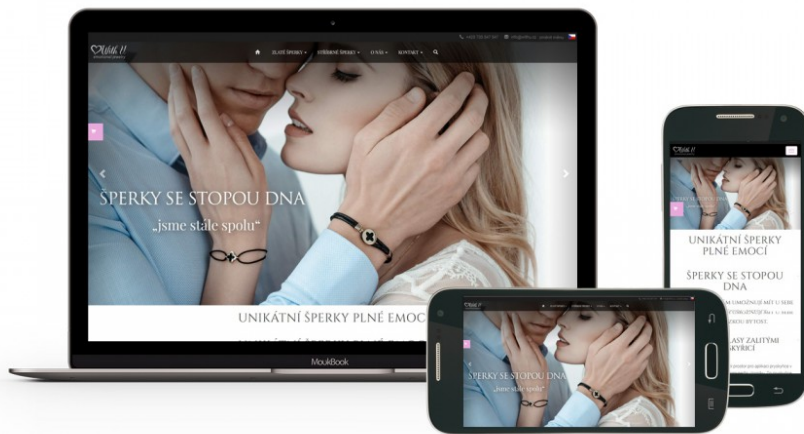

Řešení na míru

Nabízíme vlastní redakční systém pro firemní stránky, využíváme již připravené jádro systému, jehož funkce můžeme dále rozšiřovat - navíc nám to umožňuje:

- neustále budovat nové funkce
- možnost nových modulů a nastaveb
- možnost využívat online řešení jako interní i externí systém firmy (např. různé evidence, registry atp.)

Příklad z praxe:

Snažíme se využívat chytrá a dostupná řešení, v jedné firmě (www.efotokniha.cz) jsme dělali interní systém evidence, kde jsme navrhli s vedením jednoduché zlepšení pro provoz. Umožnili jsme využití čteček čárových kódů pro interní využití navíc. V provozu se tak zjednodušila orientace mezi jednotlivými zakázkami napříč technologickými kroky výroby.